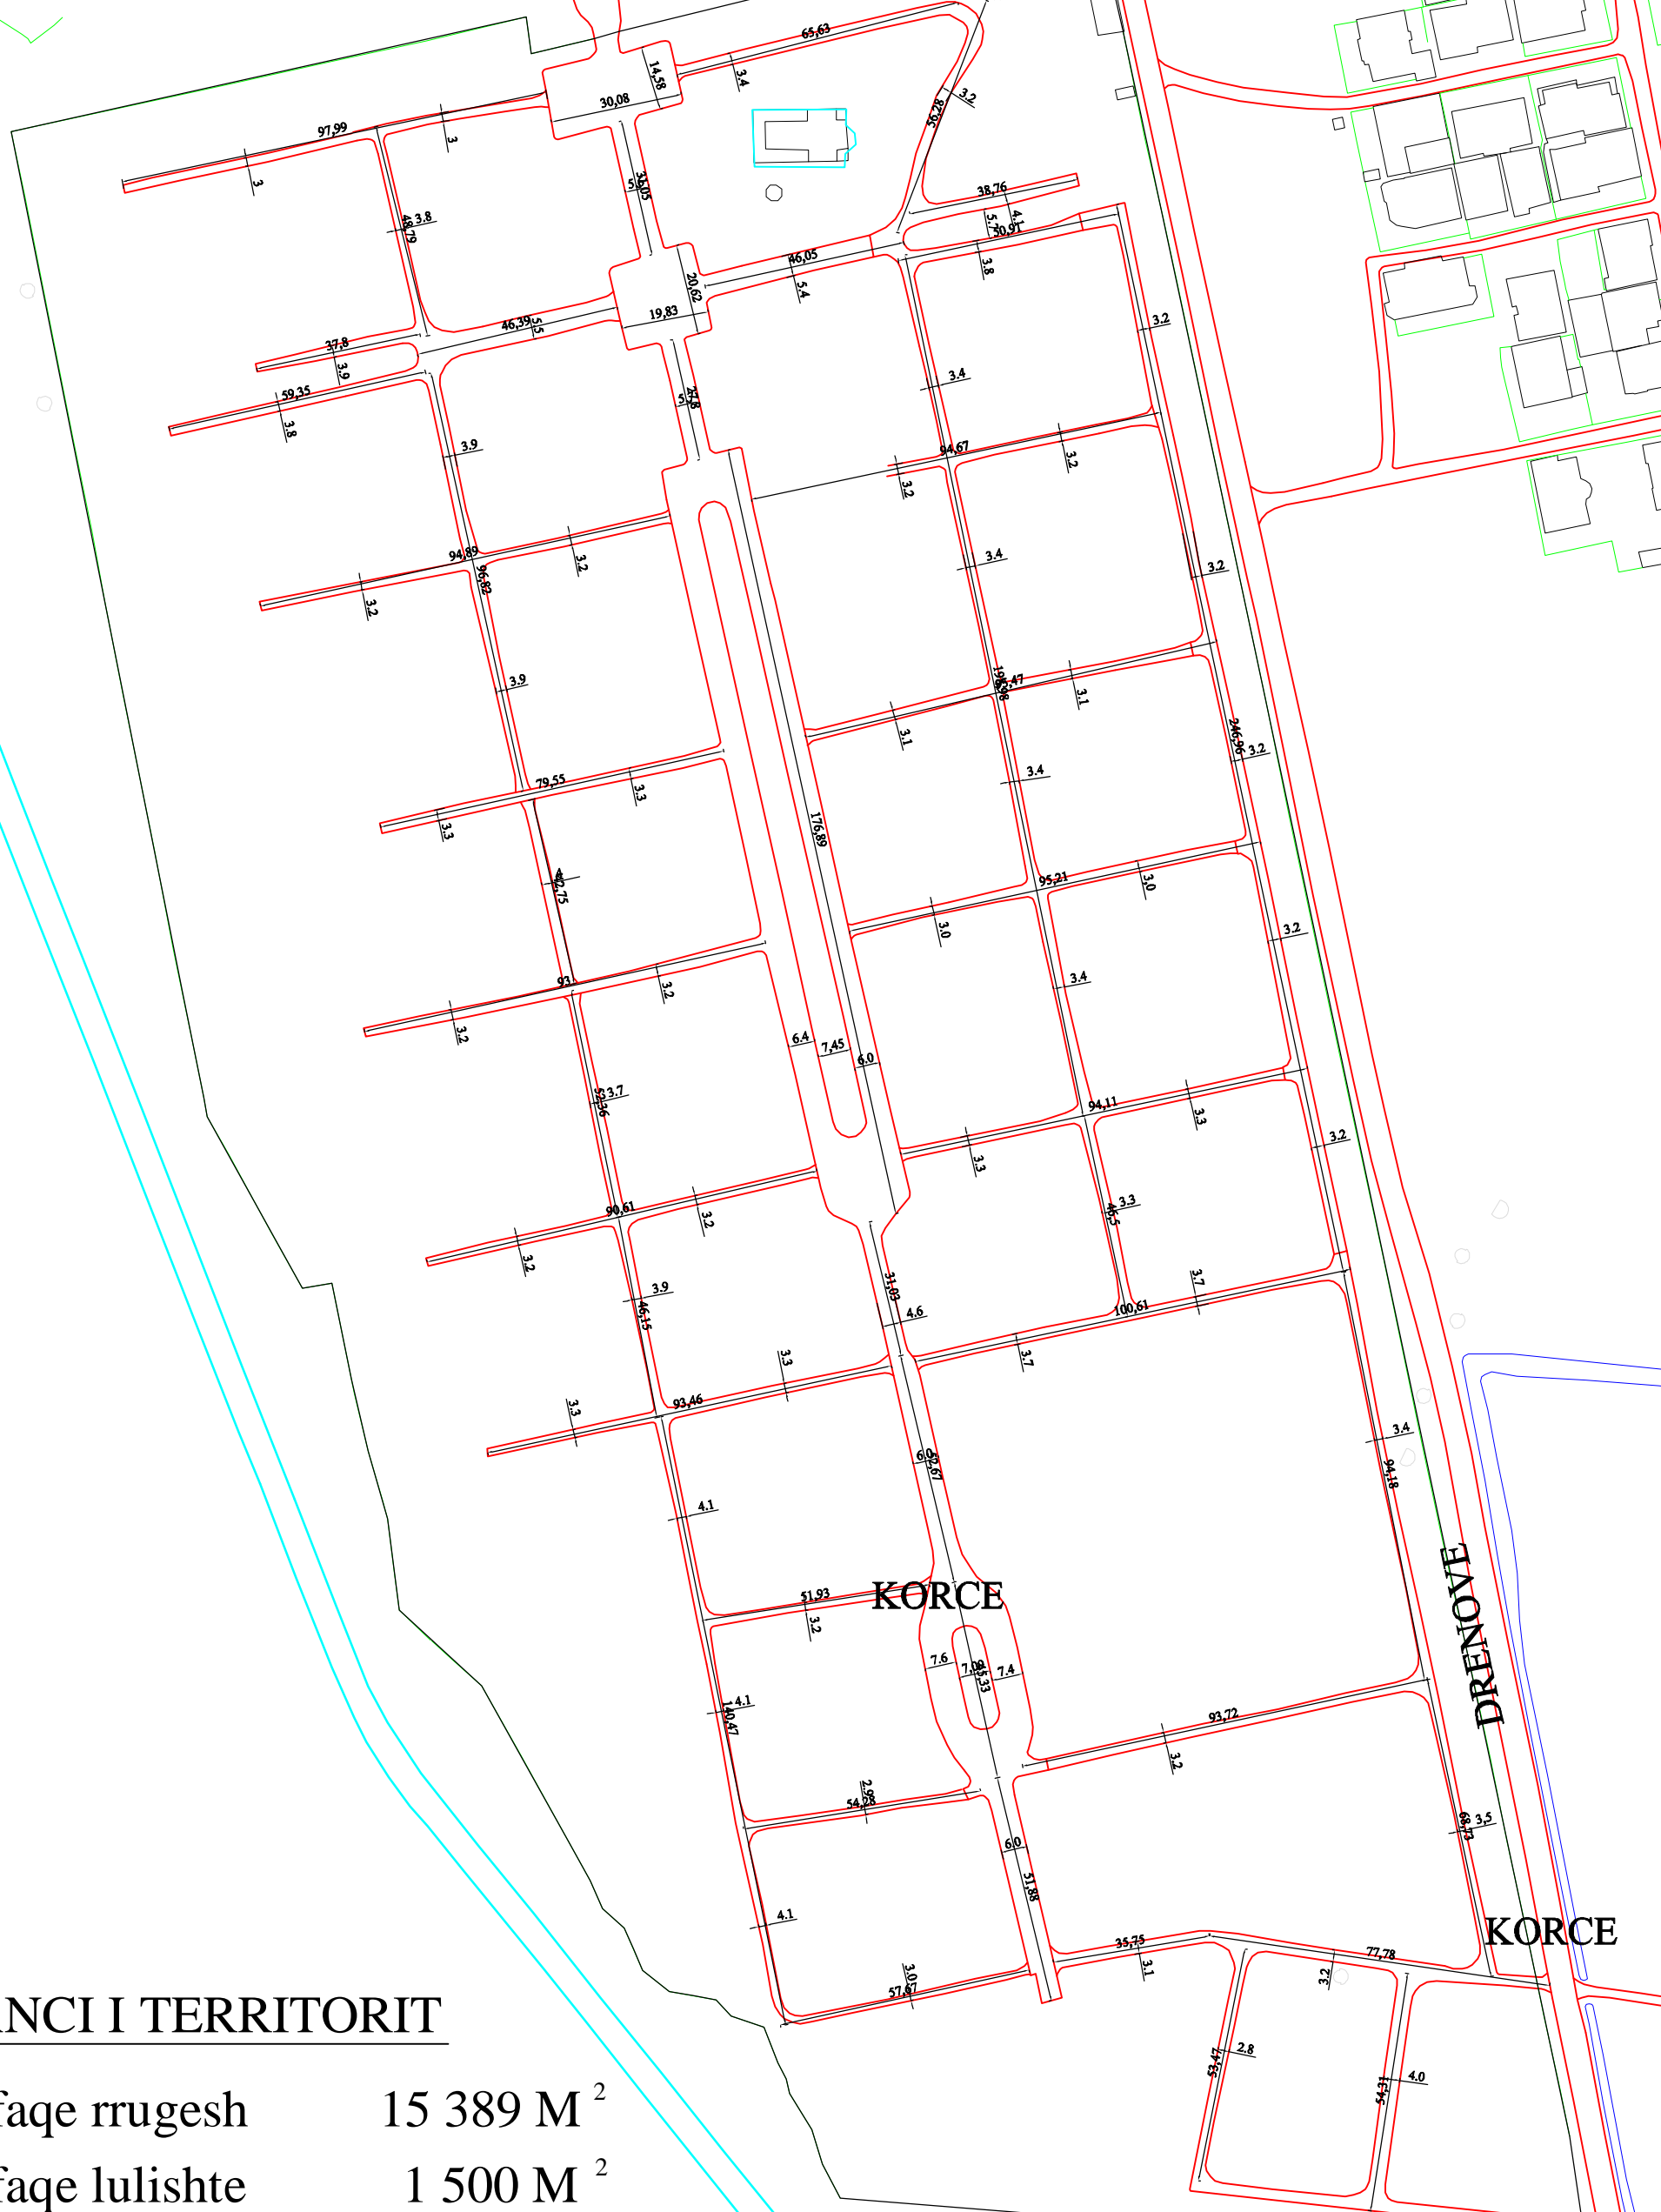

# Dimensionimi i Rrugeve tek Varrezat

## BILANCI I TERRITORIT

Siperfaqe rrugeshe	15 389 M <sup>2</sup>
Siperfaqe lulishte	1 500 M <sup>2</sup>
Siperfaqe e parcelave	101 957 M <sup>2</sup>
Siperfaqe totale	118 846 M <sup>2</sup>